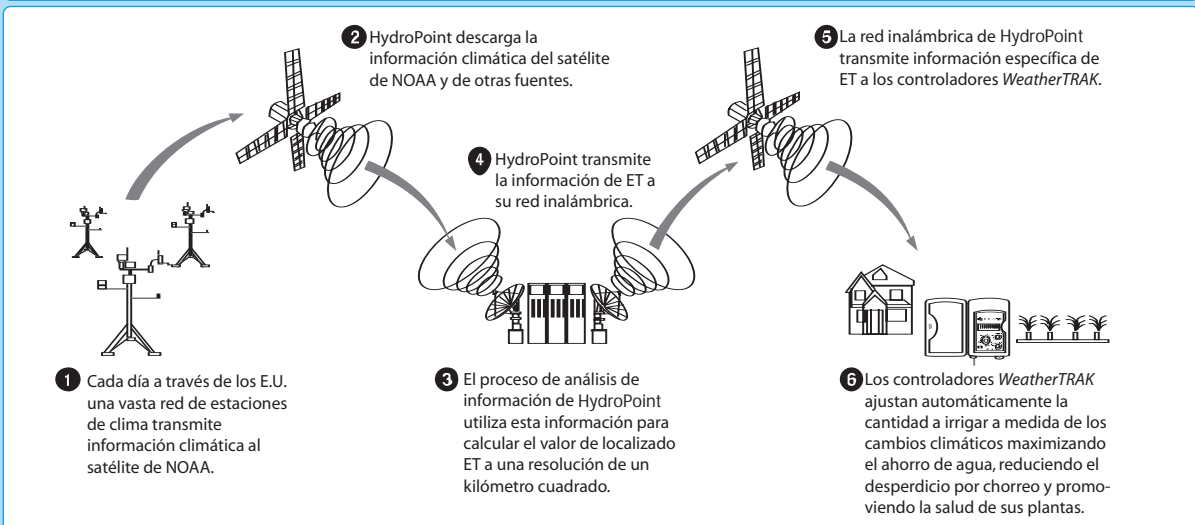

mas de 14,000 estaciones de clima a través de los EU incluyendo la red de la Administración Atmosférica y Oceánica Nacional (NOAA), redes estatales, municipales y estaciones de clima privadas. Técnicas de modelos probados específicamente validan condiciones de clima local a una predicción de un kilómetro cuadrado antes de que los valores de ET sean transmitidos a los controladores *ET plus*.

- Se elimina la dependencia en información histórica
- Acciona ajustes dinámicos de irrigación basados en las condiciones climáticas del día
- Toma en cuenta todas las variables que afectan el ET, incluyendo humedad, radiación solar, temperatura y viento
- Elimina el problema, riesgo y costo de sensores locales individuales

El Servicio al Cliente de WeatherTRAK Provee Experiencia a la Medida

El soporte proactivo de nuestros expertos es un importante componente del sistema basado en clima de *WeatherTRAK* ya que la satisfacción de nuestros clientes es nuestra mas importante prioridad. Nuestros expertos horticulturistas y de irrigación aseguran que usted pueda disfrutar de un desempeño optimo de su *WeatherTRAK ET plus*. Ayuda para usted esta a solo una llamada o un clic de distancia.

WeatherTRAK ET Everywhere: Información climática local transmitida diariamente a los controladores WeatherTRAK a través de los E.U.

Con una red nacional de más de 14,000 estaciones de clima y resolución de información a un kilómetro cuadrado, *WeatherTRAK ET Everywhere* da en el blanco al clima en su jardín.

> **Calculadora de Ahorro de Agua en www.hydropoint.com/calculator**

**El controlador es inteligente.
El servicio es genial.**

Contacte hoy al equipo de ventas de HydroPoint para información mas detallada acerca de cómo comprar controladores y servicio de *WeatherTRAK*.

800.362.8774
www.hydropoint.com
HydroPoint®
data systems, inc.